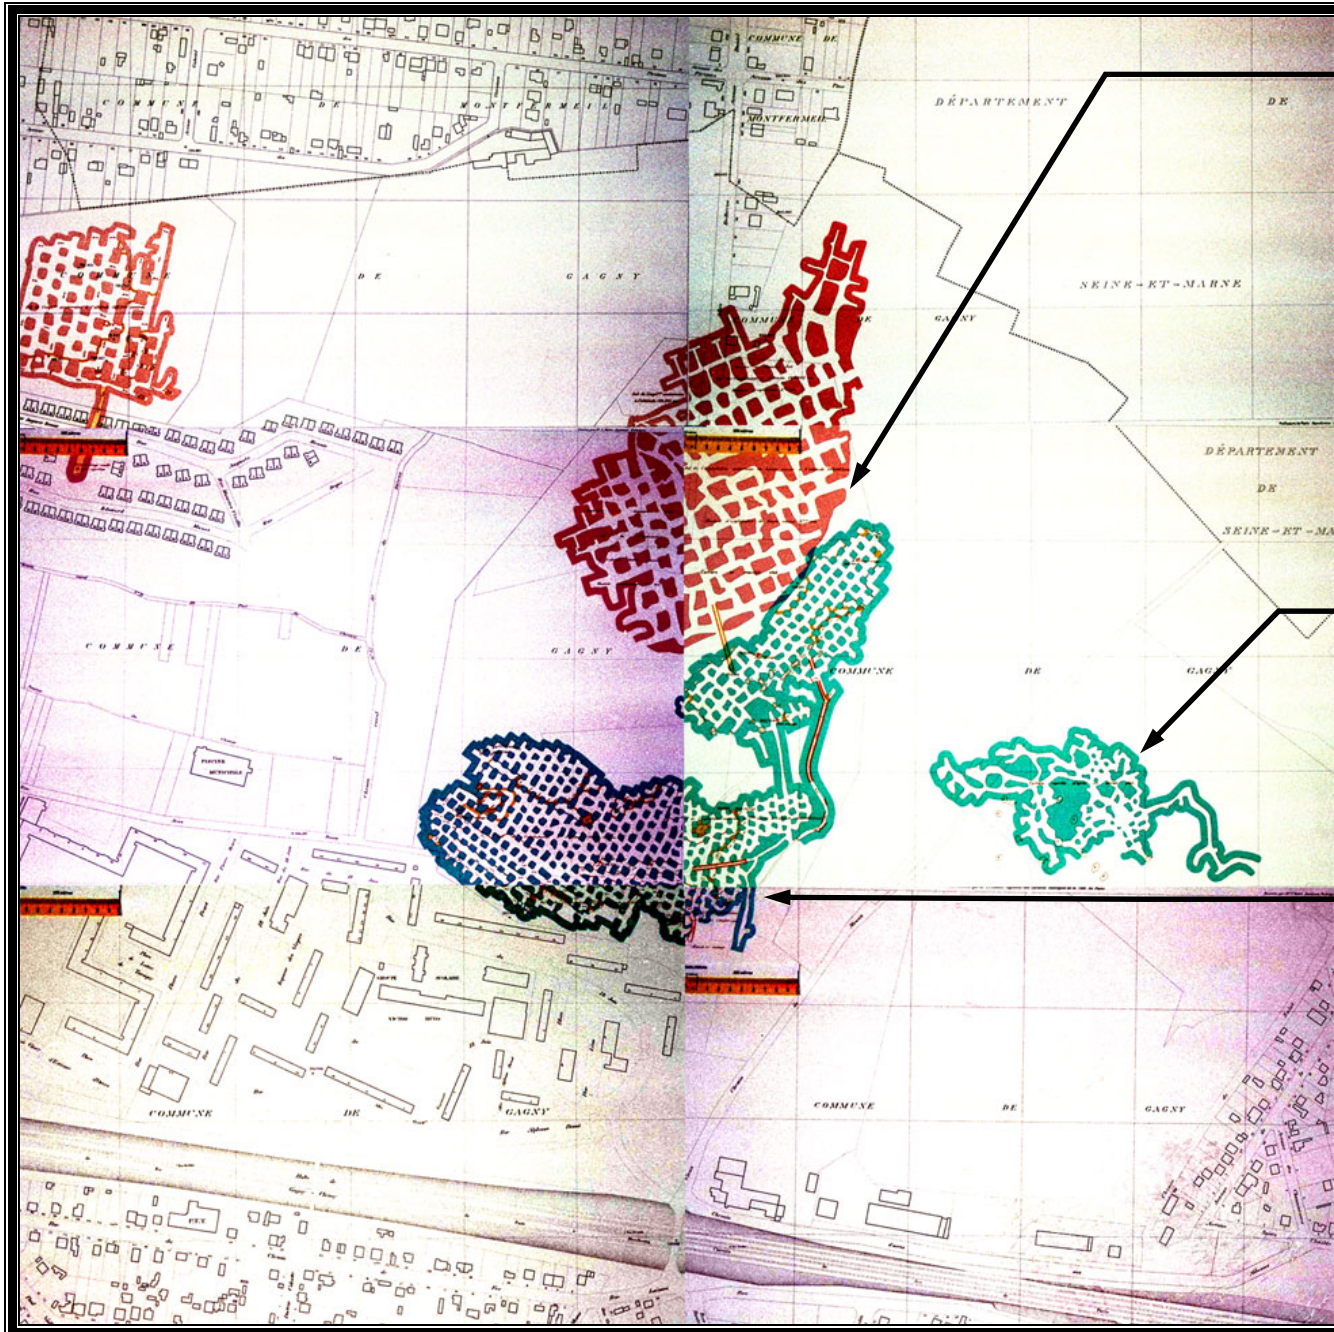

# Plan des galeries de la carrière Saint-Pierre de Gagny (93220)

(Source : Inspection Générale des Carrières) – Les Abbesses de Gagny-Chelles – <http://gagny-abbesses.info>

Galleries de première masse  
(Hauteur : ~17 mètres)

Galleries profondes de seconde masse  
non sécurisées. Elles sont inaccessibles  
recouvertes de remblais. Le tracé des  
galeries n'est pas complet. Elles ont été  
découvertes récemment par des mesures  
de forage.

Galleries de seconde masse  
(Hauteur : ~5 mètres)