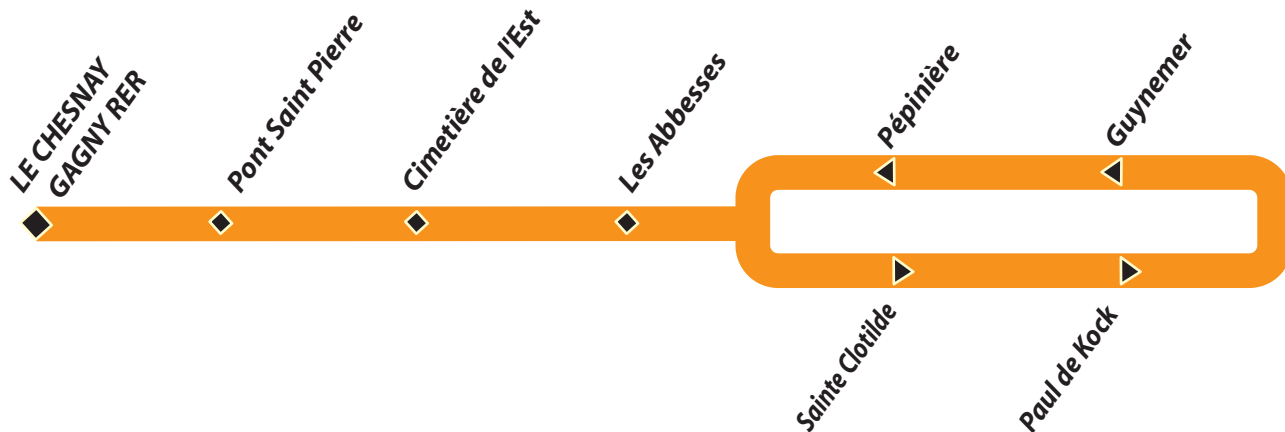

GAGNY

Section Unique

CARTE ORANGE ZONE 4

## HORAIRES DE LA LIGNE 701 à compter du 21 février 2005

**LE CHESNAY - GAGNY RER --> GAGNY Les Abbesses --> LE CHESNAY - GAGNY RER**

Du Lundi au Vendredi (sauf les jours fériés)

MATINEE

LE CHESNAY - GAGNY RER	6:03	6:17	6:34	6:49	7:05	7:20	7:35	7:50	8:05	8:20	8:35
Pont Saint Pierre	6:05	6:19	6:36	6:51	7:07	7:22	7:37	7:52	8:07	8:22	8:37
Cimetière de l'Est	6:06	6:20	6:37	6:52	7:08	7:23	7:38	7:53	8:08	8:23	8:38
Les Abbesses	6:07	6:21	6:38	6:53	7:09	7:24	7:39	7:54	8:09	8:24	8:39
Sainte Clotilde	6:08	6:22	6:39	6:54	7:10	7:25	7:40	7:55	8:10	8:25	8:40
Paul de Kock	6:09	6:23	6:40	6:55	7:11	7:26	7:41	7:56	8:11	8:26	8:41
Guynemer	6:10	6:24	6:41	6:56	7:12	7:27	7:42	7:57	8:12	8:27	8:42
Pépinière	6:11	6:25	6:42	6:57	7:13	7:28	7:43	7:58	8:13	8:28	8:43
Les Abbesses	6:12	6:26	6:43	6:58	7:14	7:29	7:44	7:59	8:14	8:29	8:44
Cimetière de l'Est	6:13	6:27	6:44	6:59	7:15	7:30	7:45	8:00	8:15	8:30	8:45
Pont Saint Pierre	6:14	6:28	6:45	7:00	7:16	7:31	7:46	8:01	8:16	8:31	8:46
LE CHESNAY - GAGNY RER	6:15	6:29	6:46	7:01	7:17	7:32	7:47	8:02	8:17	8:32	8:47